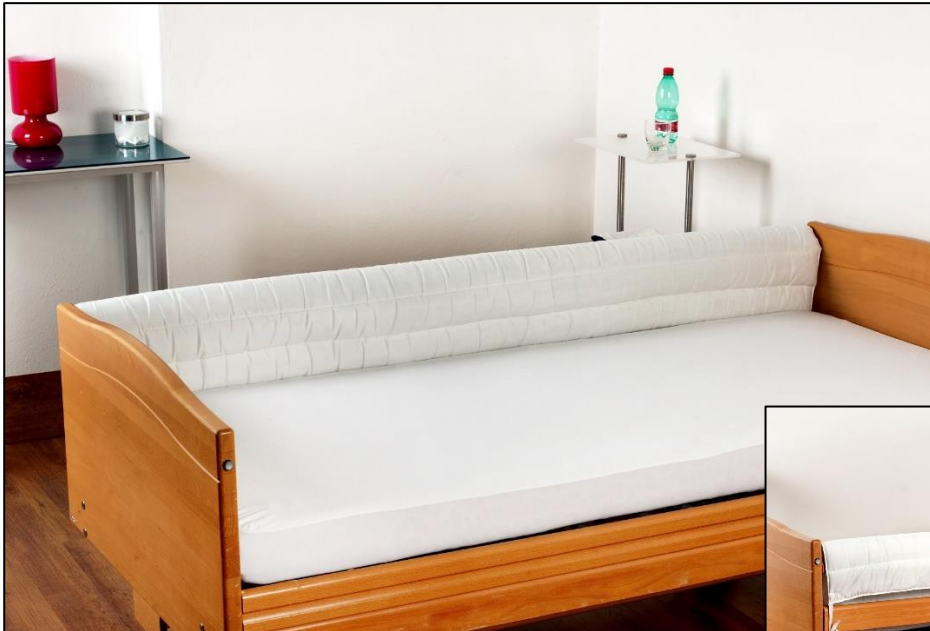

Confezioni
LELLA

Confezioni LELLA SRL

Via Dell'Artigiano 8/2
40016 – S. Giorgio di Piano (BO)
Tel 051/0458729 Fax 051/0458653
P. Iva e C.F. 04033341209
www.confezionilella.it
info@confezionilella.it

Nome Prodotto:	Paracolpo per Spondine letti
Cod. Articolo:	6.1
Composizione:	Esterno: Tela 100% cotone Interno: Falda 100% poliestere Ignifugo classe 1IM.
Misura:	Su Misura – Adattabile a qualsiasi sponda
Colori:	Bianco
Descrizione:	Il paracolpo è formato da un tessuto trapuntato confezionato, che viene allacciato alla spondina mediante laccetti. Su richiesta è possibile utilizzare altri sistemi di fissaggio.
Lavaggio:	Normali indicazioni per tessuti in cotone. Consigliato 30° Centrifuga a bassi giri Asciugatura a basse temperature